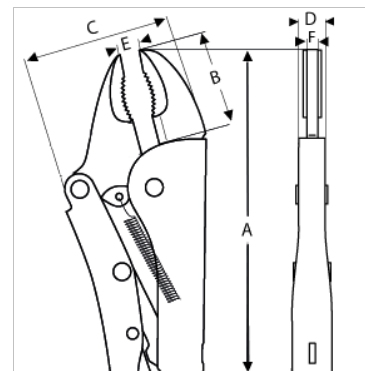

2953

**Griptangen, zelfinstellend,
gebogen bekken, verchromd**

PRODUCTGEGEVENS

- Chrom afwerking voor goede roestbescherming
- Universele grip, geen kniptangdeel
- Gebogen bekken, algemeen gebruik
- Goede grip op ronde onderdelen
- Dunne bekken voor goede toegankelijkheid
- Multifunctioneel gereedschap voor werkplaatsen, garages, loodgieters, verwarmingsinstallateurs
- Verstelbare borgkracht, borgmoer en gemakkelijk los te maken
- Vorm: plat ontwerp met gebogen bekken met grote opening voor een stevige grip op alle ronde vormen

Follow the Fish!

PRODUCTKENMERKEN

Product	A	A	B	C	D	E	F	g
2953-140	140 mm		22 mm	47 mm	6.5 mm	4 mm	7 mm	180 g
2953-200	190 mm		30 mm	43 mm	10 mm	5 mm	10 mm	410 g
2953-250	235 mm		35 mm	54 mm	11 mm	6 mm	11 mm	660 g
2953-300	300 mm		46 mm	67 mm	13.5 mm	7 mm	13.5 mm	910 g